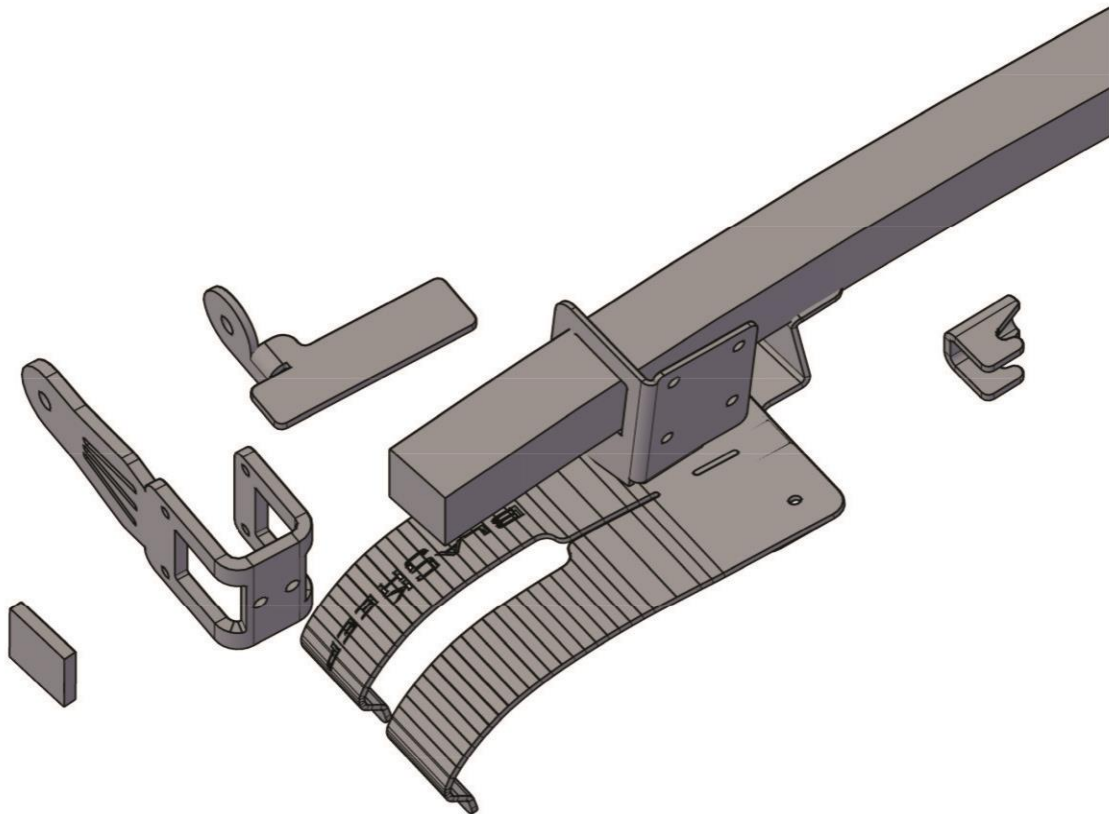

Assembling LED bar for roof mounting *Zusammenbau LED Bar für Dachmontage*

Perfect fit thru individual adjustment on each vehicle.
Perfekte Passgenauigkeit durch individuelles Anpassen am jeweiligen Fahrzeug.